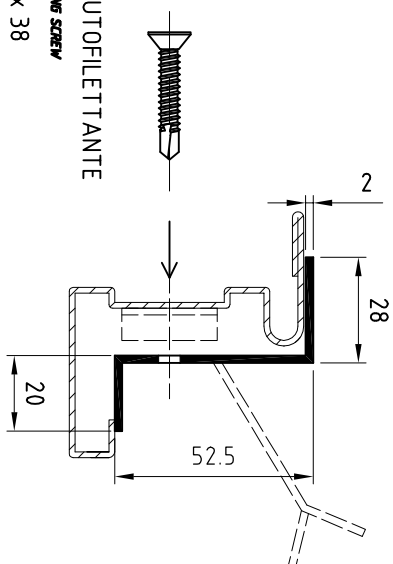

## DIMENSIONI FALSO TELAIO

**SUB-FRAME DIMENSIONS**

VITE AUTOFILETTANTE

SELF-TAPPING SCREW

ST6,3 x 38